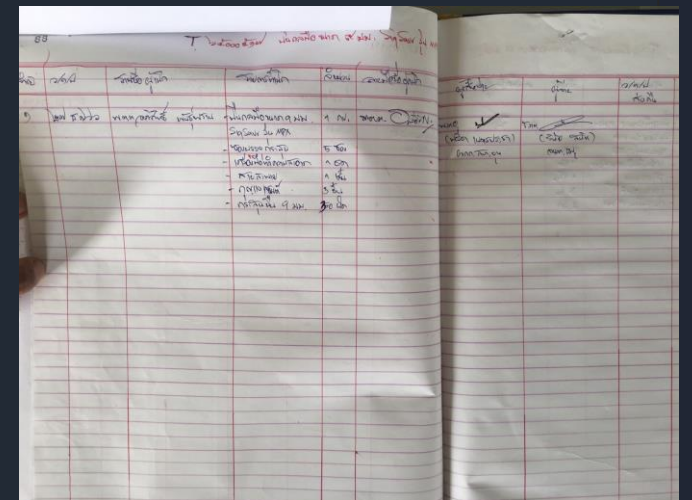

CHUN POLICE STATION

คำสั่ง สถานีตำรวจจรูญ

ที่ ๒๗๑ /๒๕๖๖

เรื่อง แต่งตั้งเจ้าหน้าที่ผู้รับผิดชอบห้องคลังและกุญแจเก็บอาวุธปืน และเครื่องกระสุนปืน และมาตรการปิด - เปิด คลังอาวุธ

ตามคำสั่ง สถานีตำรวจจรูญ เรื่อง แต่งตั้งเจ้าหน้าที่ผู้รับผิดชอบห้องคลังและกุญแจเก็บอาวุธปืน และเครื่องกระสุนปืน ที่อยู่ในคลังอาวุธประจำสถานี ให้มีความปลอดภัย และสะดวกในการบำรุงและเก็บรักษาอาวุธปืน ป้องกันการสูญหาย การเบิกจ่ายให้มีความละเอียดรอบคอบยิ่งขึ้น และมีมาตรฐานในการ เปิด - ปิด สถานีที่เก็บอาวุธปืนและกระสุนปืนคลัง

เพื่อให้การควบคุม และตรวจสอบอาวุธปืน และเครื่องกระสุนปืนของทางราชการ เป็นไปตามระเบียบการตำรวจไม่เกี่ยวกับคดีลักษณะที่ ๓๔ การพลาดิการ บทที่ ๘ คำแนะนำการรักษาคคลังและพัสดุ และหนังสือ ตำรวจภูธรภาค ๕ ด่วนที่สุด ที่ ๐๐๒๐.๑๔๓/๑๖๘๔ ลงวันที่ ๑๕ มีนาคม ๒๕๖๔ เรื่อง กำชับการปฏิบัติและกำหนดมาตรการในการควบคุม และการตรวจสอบเกี่ยวกับการใช้อาวุธปืนของทางราชการ จึงแต่งตั้งให้

พันตำรวจโทอนุพันธ์ สนิท รองผู้กำกับการป้องกันปราบปราม สถานีตำรวจจรูญ เป็นเจ้าหน้าที่ผู้รับผิดชอบห้องคลังและกุญแจเก็บอาวุธปืน และเครื่องกระสุนปืน หากไม่อยู่หรือไม่สามารถปฏิบัติงานได้ ให้ผู้ที่ทำหน้าที่ราชการแทน เป็นเจ้าหน้าที่ผู้รับผิดชอบห้องคลังและกุญแจเก็บอาวุธปืนและเครื่องกระสุนปืน ของสถานีตำรวจจรูญ ตามคำสั่งนี้แทน

โดยให้มีหน้าที่และถือปฏิบัติตามกฎหมายและระเบียบของทางราชการที่เกี่ยวข้องอย่างเคร่งครัด

ทั้งนี้ตั้งแต่บัดนี้เป็นต้นไป

สั่ง ณ วันที่ ๑๒ ธันวาคม ๒๕๖๖

พันตำรวจเอก

(ปรีชา เนตรประชา)

คำสั่ง แต่งตั้งเจ้าหน้าที่กำกับดูแล และตรวจสอบสิ่งของหลวง

คำสั่งแต่งตั้งเจ้าหน้าที่กำกับดูแล และตรวจสอบสิ่งของหลวง

มีการตรวจสอบทุกเดือน