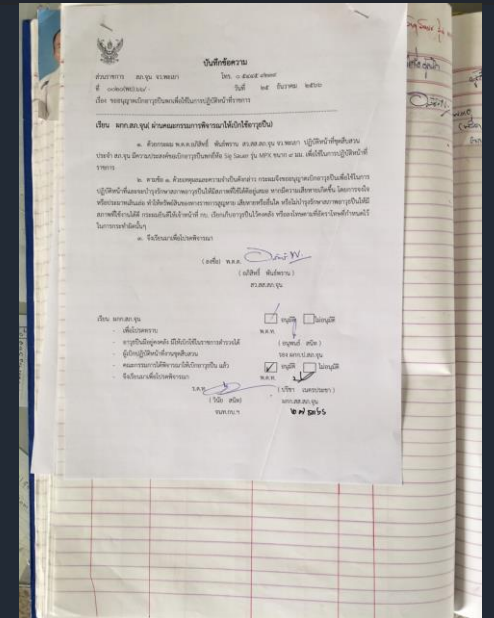

โดยให้มีหน้าที่และถือปฏิบัติตามกฎหมายและระเบียบของทางราชการที่เกี่ยวข้องอย่างเคร่งครัด

ทั้งนี้ตั้งแต่บัดนี้เป็นต้นไป

สั่ง ณ วันที่ ๑๒ ธันวาคม ๒๕๖๖

พันตำรวจเอก

(ปรีชา เนตรประชา)

คำสั่ง แต่งตั้งเจ้าหน้าที่กำกับดูแล และตรวจสอบสิ่งของหลวง

# คำสั่งแต่งตั้งเจ้าหน้าที่กำกับดูแล และตรวจสอบสิ่งของหลวง

มีการตรวจสอบทุกเดือน